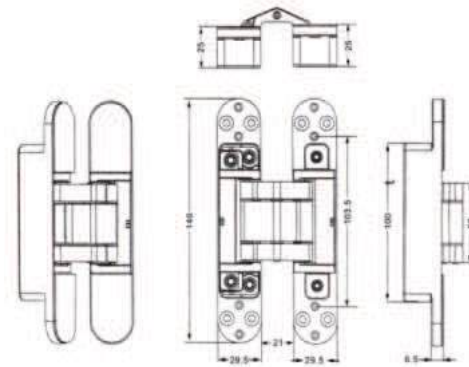

Product Code : 6098