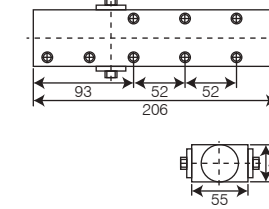

DC 100/P

100kg with Palmet Arm
EN Standard : EN2#
Door width (mm) : 1100
Door weight (kg) : 100
Durability test : 5,00,000 cycles
Arm : Palmet Arm

Code	Finish	Price (in Rs) Per Pc
4025	SS	4899

Inner Pack & Master Pack - 1 & 10